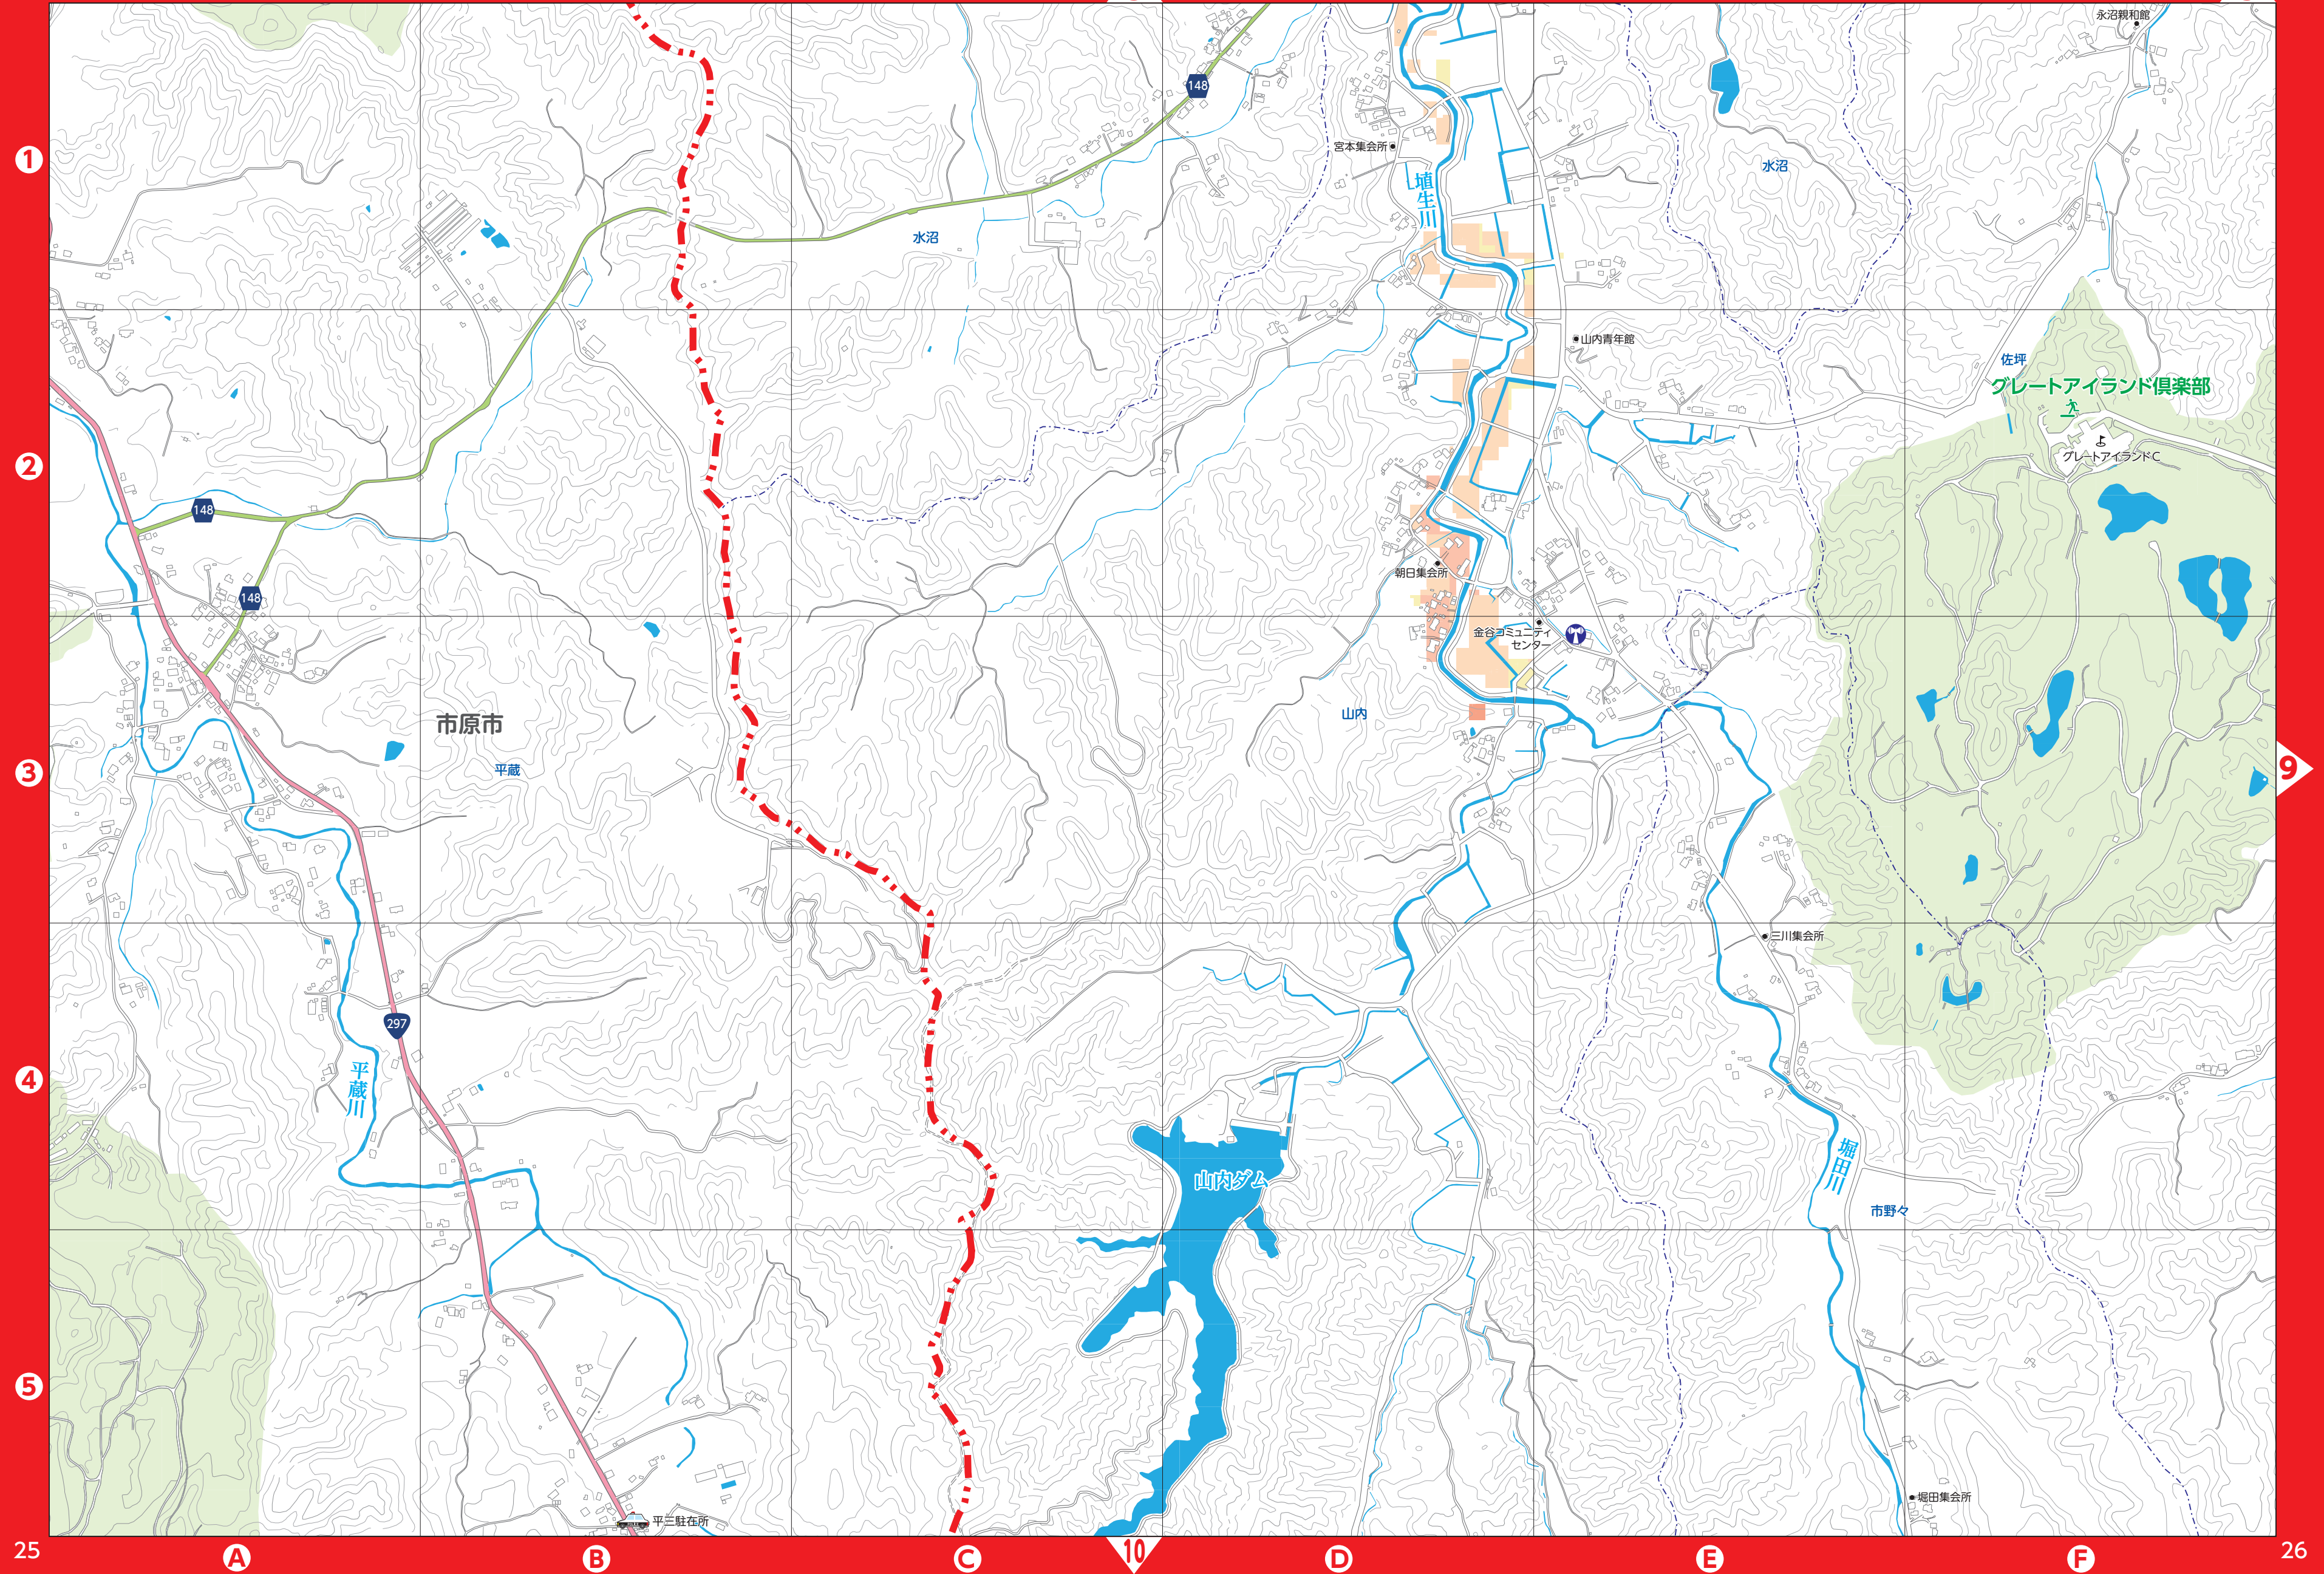

長南町総合防災マップ 8

縮尺 1:8,000 0 100 250 500m

1

2

3

4

5

5

E

F

26

市原市

平蔵

平蔵川

水沼

堀生川

水沼

山内

山内ダム

堀田川

市野々

佐坪
グレートアイランド倶楽部
マ

グレートアイランドC

宮本集会所