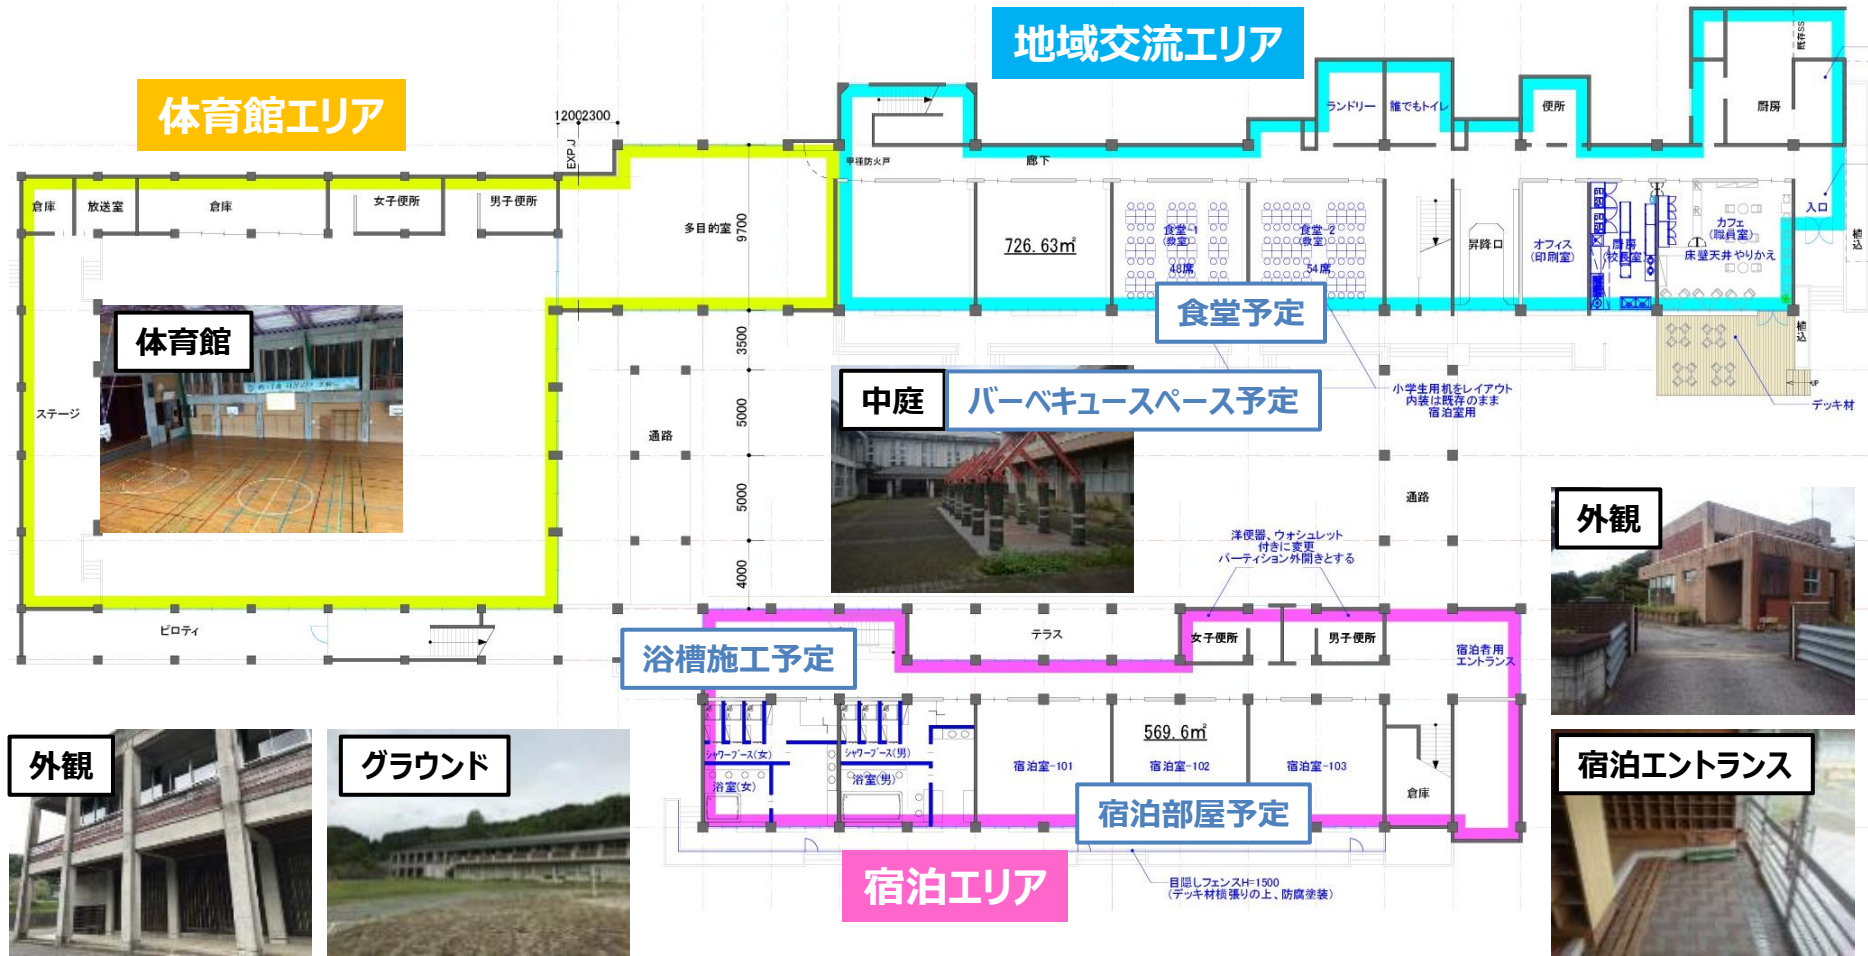

来場メリット

1. 団体貸切 / 必要最低限のサポートだからこそ味わえる本当の開放感
2. おとなが学校で遊ぶ・学ぶ・泊まるというノスタルジー体験
3. 自分で決める宿泊プラン サークル合宿や企業研修まで
4. グラウンドや体育館も含めて全て使い放題

あそぶ、まなぶ、とまる

ちょうなん西小

CHONAN-NISHISHO Since 1896

そこにいるのはわたしと仲間だけ
昔ながらの校舎で 思うがままに 遊び、学び、泊まる。

1F概念図

1F地域交流エリアでは、**飲食（カフェ）・BBQスペース etc...**の設置を予定しています

※ご提示の図面は現段階の計画であり、最終版とは変更になる可能性があります

2F概念図

2Fの地域交流エリアでは**子育てコーナー・図書館施設**を用意予定です

※ご提示の図面は現段階の計画であり、最終版とは変更になる可能性があります

住民の皆様の利用について

地域交流エリア