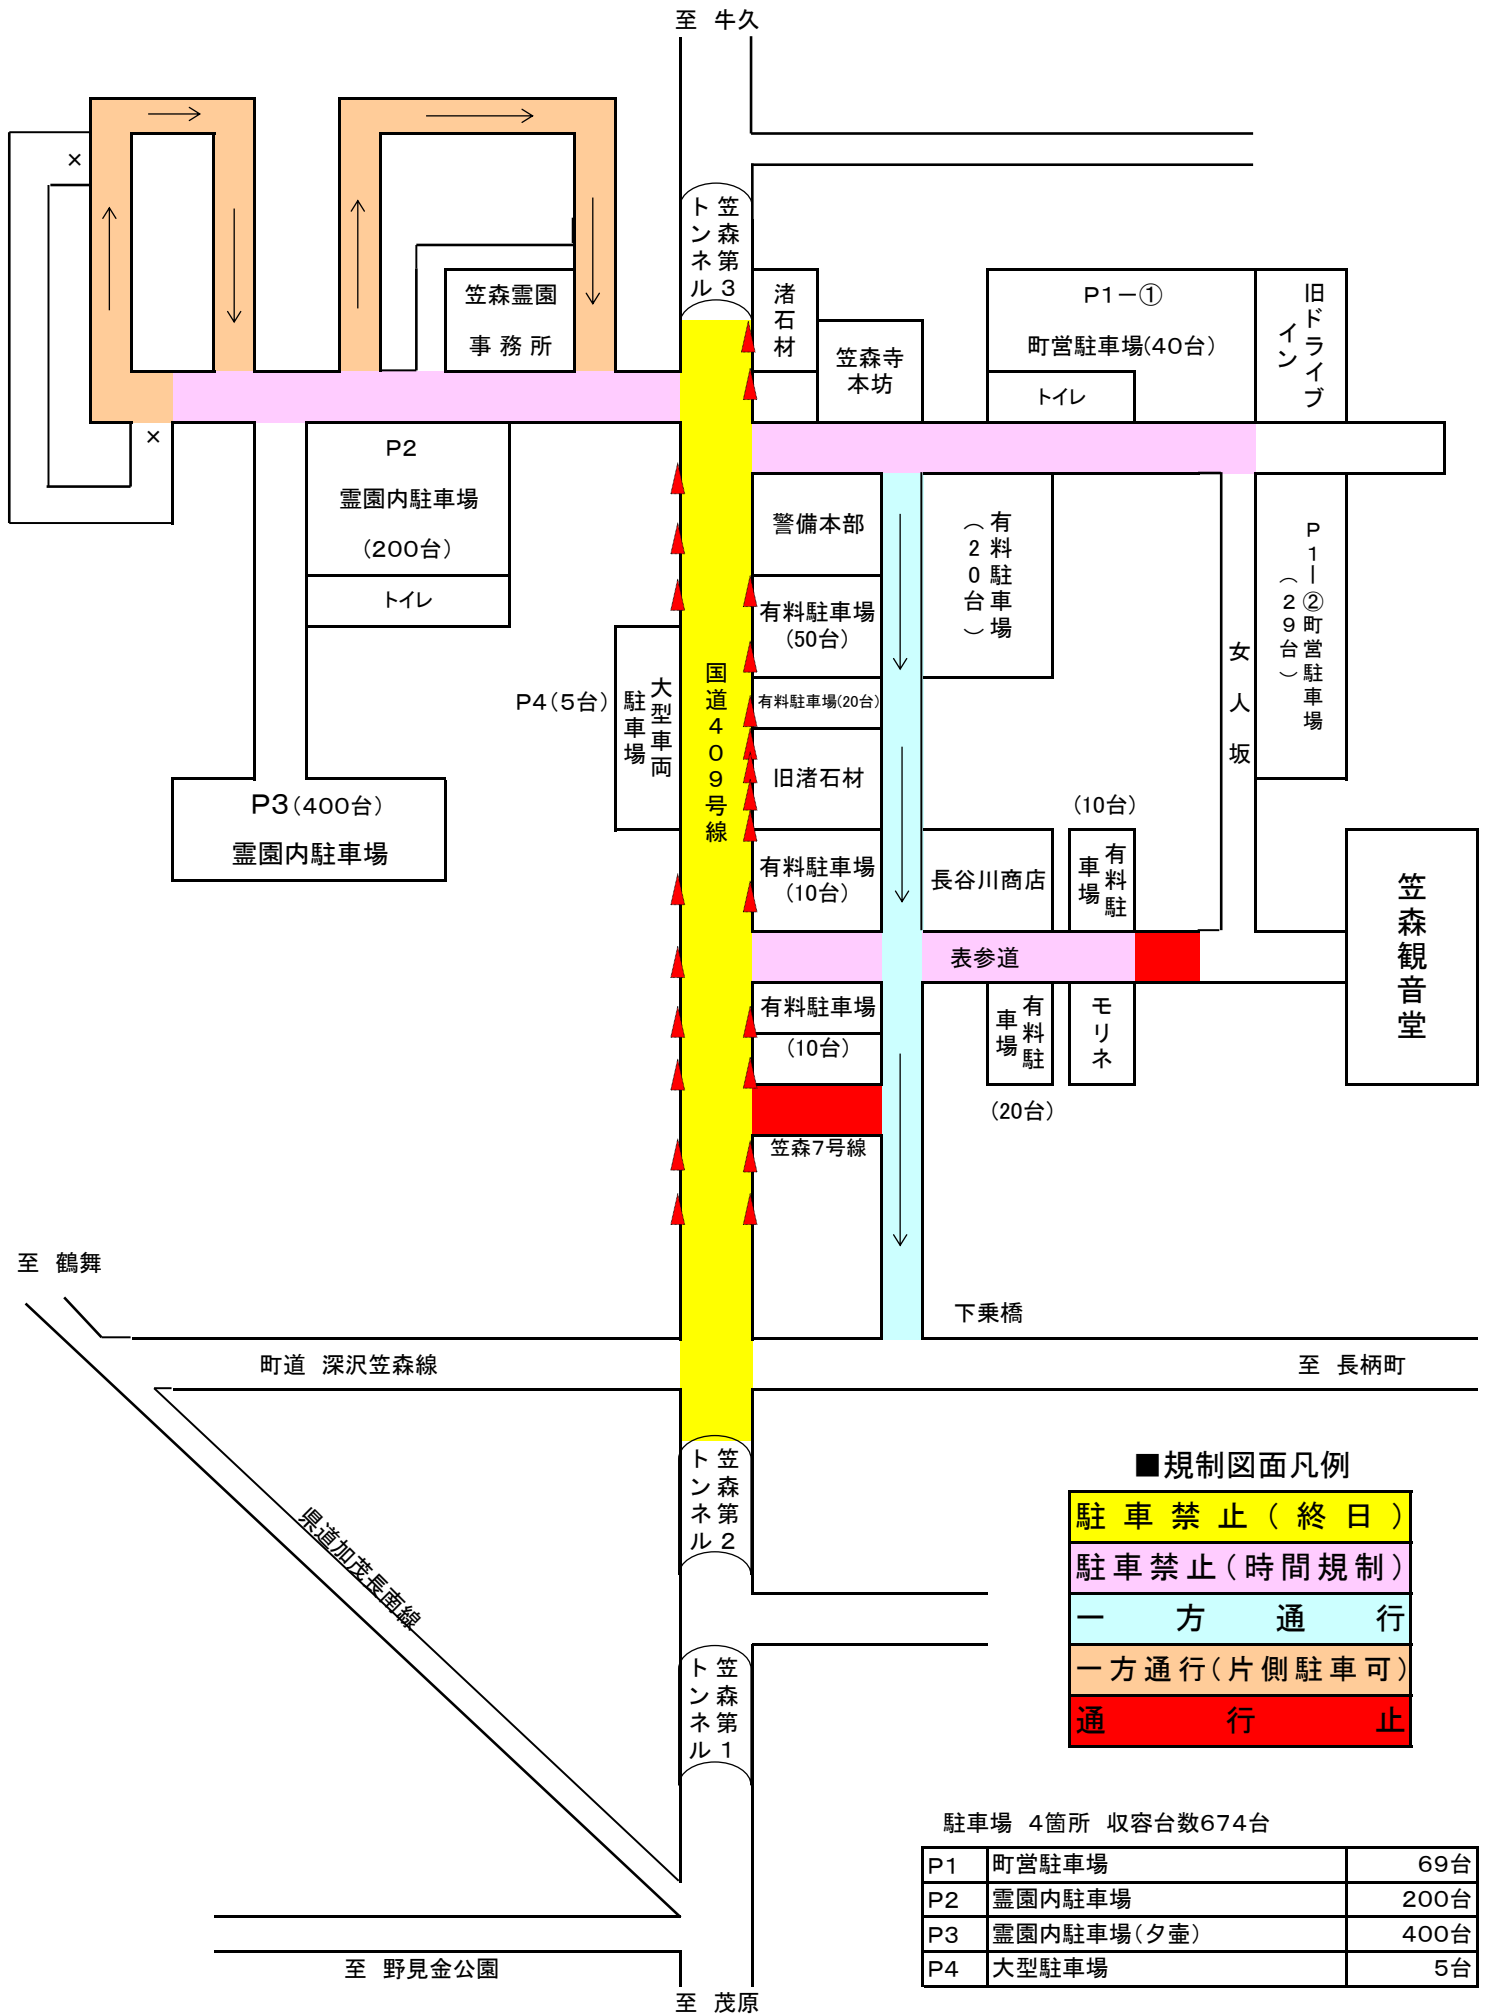

年末年始における笠森観音周辺道路交通規制図(令和6年12月31日～令和7年1月3日)

- 規制図面凡例
- 駐車禁止(終日)
 - 駐車禁止(時間規制)
 - 一方通行
 - 一方通行(片側駐車可)
 - 通行止

駐車場 4箇所 収容台数674台

P1	町営駐車場	69台
P2	霊園内駐車場	200台
P3	霊園内駐車場(夕壺)	400台
P4	大型駐車場	5台